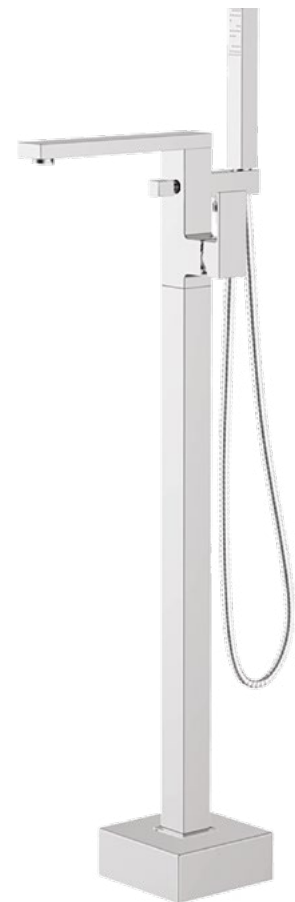

**FLOOR STANDING
BATH/SHOWER MIXER**
Min. 1.5 bar
DITB1106 **£511**