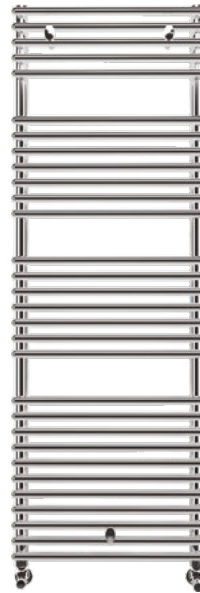

W500 x H1450 x D50mm

- DIRA0300 Chrome BTU's: 2198 **£332**
 DIRA0306 Black BTU's: 3153 **£240**

Add kit[†]

Add kit[†]

500 x 1450mm shown
Chrome

500 x 1190mm shown
Black

500 x 730mm shown
Chrome

TREND SQUARE LADDER