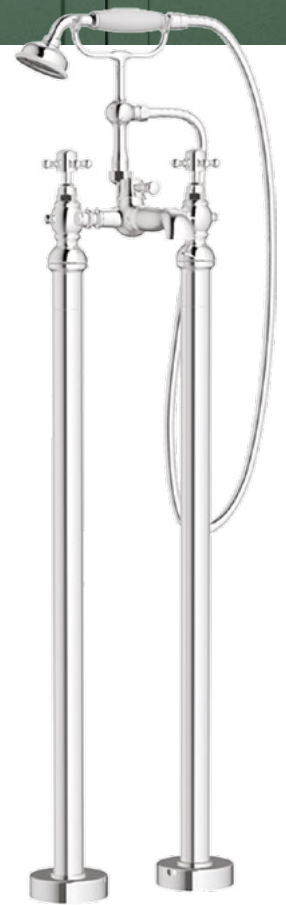

Min. 0.5 bar

DITB2246 **£141**

BATH FILLER

Min. 0.1 bar

DITB2248 **£280**

BATH/SHOWER MIXER

Min. 0.1 bar

DITB2250 **£448**